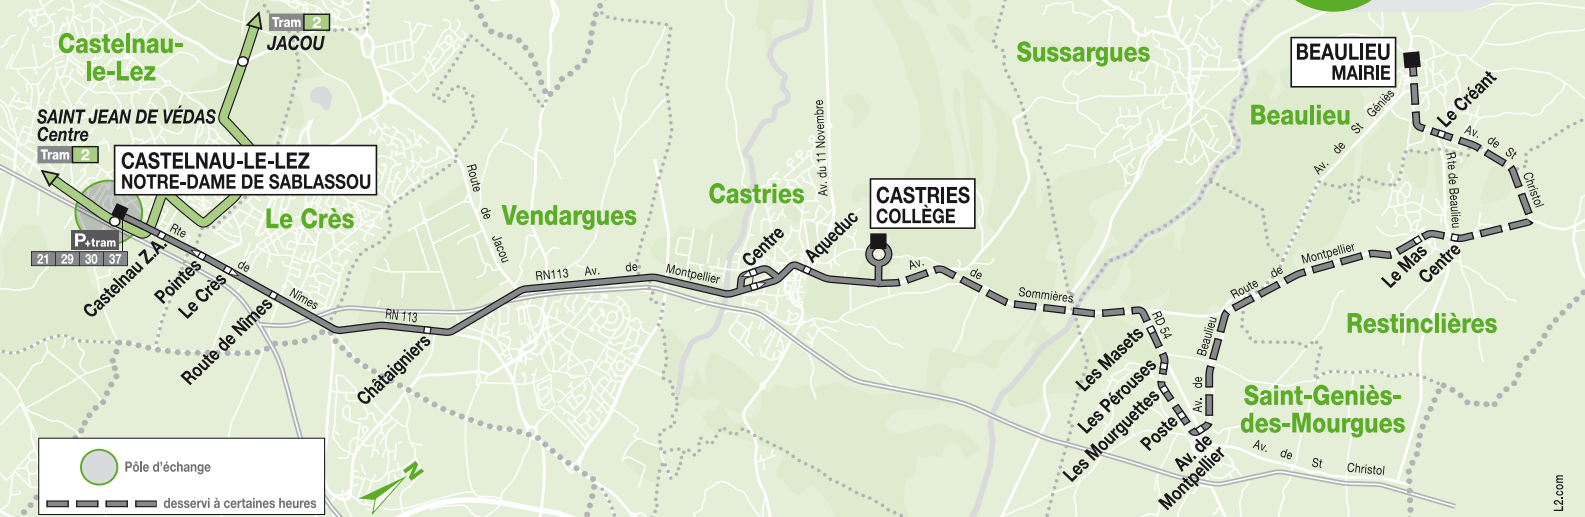

CASTELNAU-LE-LEZ NOTRE-DAME DE SABLASSOU - CASTRIES SAINT-GENIÈS DES MOURGUES - RESTINCLIÈRES - SUSSARGUES - BEAULIEU

31 112

Allo TaM 04 67 22 87 87
www.tam-way.com

Hérault Transport **N° Indigo 0 825 340 134**
herault-transport@sodetrhe.fr

CASTELNAU-LE-LEZ NOTRE-DAME DE SABLASSOU - CASTRIES SAINT-GENIÈS DES MOURGUES - RESTINCLIÈRES - SUSSARGUES - BEAULIEU

31 112

Du lundi au samedi (ne circule pas les jours fériés)

		Ligne N° 112		31		31		112		112		31		112		112		112		31		31		112		112	
CASTELNAU-LE-LEZ	NOTRE-DAME DE SABLASSOU	7:35	7:55	9:30	11:45	12:15	12:30	12:45	12:45	12:45	13:35	14:40	15:40	16:40	16:55												
CASTRIES	ZONE ARTISANALE								12:58		13:52																
	CENTRE/AQUEDUC	7:48	8:11⁽¹⁾	9:44	12:00	12:30⁽¹⁾	12:44	13:00	13:00	13:01	13:55	14:54	15:54⁽²⁾⁽³⁾	17:00⁽²⁾⁽³⁾	17:10												
	ST-GENIÈS	LES MAZETS	7:56		9:57	12:08	12:44	12:57	13:14		13:11	14:03			17:10												
	LES PÉROUSES/LES MOURGUETTES					12:46					14:06																
	POSTE/AV.DE MONTPELLIER					12:48					14:10																
RESTINCLIÈRES	LE MAS/MAIRIE			10:06		12:54	13:06																				
SUSSARGUES	LES GARRIGUES/LES MAZES/MAIRIE							13:18	13:10																	17:19	
	COOPÉRATIVE/LES ARBOUSIERS								13:12																	17:21	
BEAULIEU	MAIRIE/LE CRÉANT/LE PIOCH/RUE DU RENARD			10:15		13:00	13:15				13:16															17:25	
RESTINCLIÈRES	LE MAS/MAIRIE	8:01			12:14						13:21	13:18														17:30	

Le terminus de la ligne 31 s'effectue au collège de Castries

Circule uniquement en période scolaire

		Ligne N° 112		112		112		112		112		112	
CASTELNAU-LE-LEZ	NOTRE-DAME DE SABLASSOU	17:40	17:55	18:05	18:25	18:40	18:55	19:35					
CASTRIES	ZONE ARTISANALE		18:08		18:38								
	CENTRE/AQUEDUC	18:00	18:10	18:25	18:40	18:55	19:07	19:55					
	ST-GENIÈS	LES MAZETS	18:12		18:31		19:04	19:15					
	LES PÉROUSES/LES MOURGUETTES												
	POSTE/AV.DE MONTPELLIER												
RESTINCLIÈRES	LE MAS/MAIRIE												
SUSSARGUES	LES GARRIGUES/LES MAZES/MAIRIE		18:20		18:49		19:21						
	COOPÉRATIVE/LES ARBOUSIERS				18:51		19:23						
BEAULIEU	MAIRIE/LE CRÉANT/LE PIOCH/RUE DU RENARD		18:26		18:55		19:26						
RESTINCLIÈRES	LE MAS/MAIRIE	18:20	18:31	18:39	19:00	19:11	19:30						

Circule uniquement les lundi, mardi, jeudi et vendredi en période scolaire

(1) Desserte du collège de Castries les mercredis scolaires

(2) Desserte du collège de Castries

(3) Correspondance assurée vers Beaulieu, Sussargues, Restinclières en période scolaire

CASTELNAU-LE-LEZ NOTRE-DAME DE SABLASSOU VENDARGUES - CASTRIES COLLÈGE

31 112

Dimanche

		Ligne N° 31		31		31	
CASTELNAU-LE-LEZ	NOTRE-DAME DE SABLASSOU	8.20	12.20	13.35	18.05		
VENDARGUES	CHÂTAIGNIERS	8.26	12.26	13.41	18.11		
CASTRIES	CENTRE	8.34	12.34	13.49	18.19		
	COLLÈGE	8.37	12.37	13.52	18.22